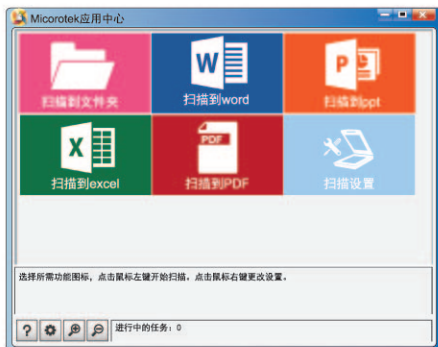

定时扫描

自动文字
方向识别

一键扫描

FileScan 1030

Microtek应用中心

软件界面

软件应用

■ ScanWizard Control Panel应用中心是中晶科技开发的一款整合应用软件。界面直观明了，操作简单便捷，即使扫描仪新手，也可以轻松上手。

■ 该软件将日常办公应用模块化，只需一步操作，即可将您的资料扫描到指定的文件夹；也可以直接扫描并识别到Word、Excel、PDF、PPT等office办公软件中，进行后续编辑及应用。

■ 简单的操作，让繁杂的日常办公扫描管理工作变得轻松有趣。

智能软件双面扫描功能

在扫描仪驱动ScanWizard DI界面中，选择此项功能，并通过简单的操作，即可让您的扫描仪实现双面扫描的效果，瞬间将您的单面扫描仪升级为双面扫描仪。